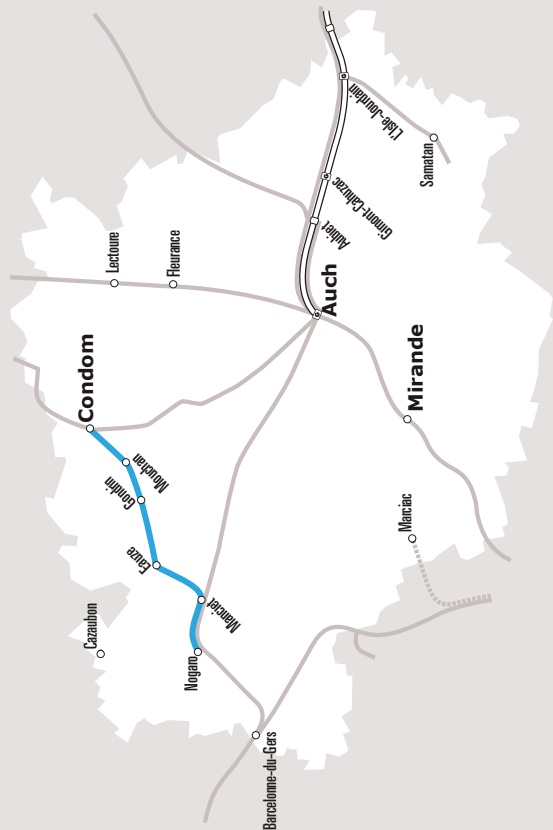

NOGARO > CONDOM

JOURS DE LA SEMAINE	LàV	SD+JF	LàV	LàV	
PÉRIODE SCOLAIRE	●	●	●	●	
PETITES VACANCES	●	●	●	●	
ÉTÉ	●	●	●	●	
NOGARO	Hôpital	06:15	07:45	10:40	15:10
MANCIET		06:26	07:56	10:51	15:21
EAUZE	Place Liberté	06:36	08:06	11:01	15:31
GONDRIN		06:50	08:20	11:15	15:45
MOUCHAN		06:58	08:28	11:23	15:53
CONDOM	Gare routière	07:12	08:42	11:37	16:07

Ne circule pas le 1er mai

ANNÉE 2021 - 2022
Du 1/09/2021 au 31/08/2022

Gers

952

Horaires AUTOCAR

Ligne 952

Nogaro > Condom

lio.laregion.fr

SERVICE
PUBLIC
OCCITANIE
TRANSPORTS