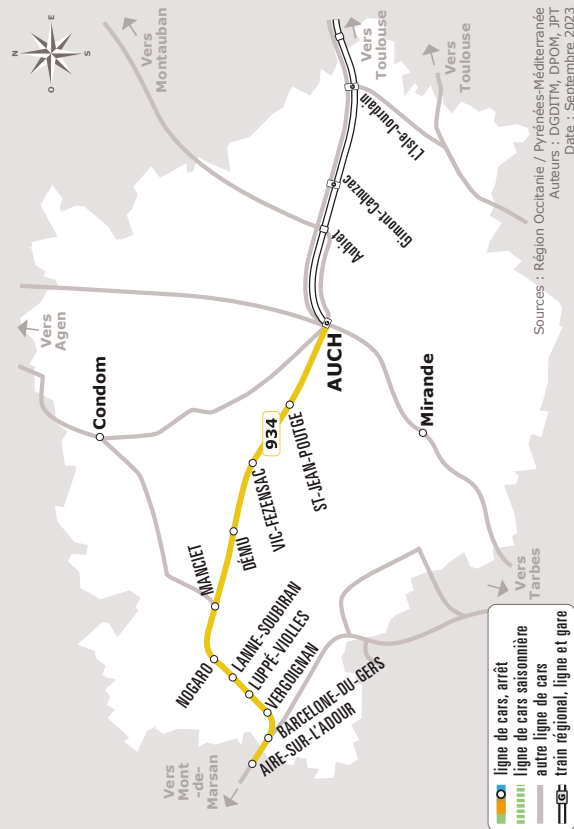

AUCH > AIRE SUR ADOUR

| JOURS DE LA SEMAINE | | LàV | LàV | LàV | V | LàV | LàV | S | D+JF | S |
|---------------------------|----------------------|-------|-------|-------|-------|-------|-------|-------|-------|-------|
| PERIODE SCOLAIRE | | ● | ● | ● | ● | ● | ● | ● | ● | ● |
| PETITES VACANCES | | ● | ● | ● | ● | ● | ● | ● | ● | ● |
| ETE | | ● | ● | ● | ● | ● | ● | ● | ● | ● |
| AUCH | Gare SNCF | 08:00 | 12:10 | 14:20 | 16:10 | 17:25 | 18:10 | 12:10 | 16:10 | 18:10 |
| | Allées Baylac | 08:10 | 12:20 | 14:30 | 16:20 | 17:35 | 18:20 | 12:20 | 16:20 | 18:20 |
| SAINT-JEAN-POUTGE | Mairie | 08:31 | 12:41 | 14:51 | 16:41 | 17:56 | 18:41 | 12:41 | 16:41 | 18:41 |
| VIC-FEZENSAC | RN124 | 08:38 | 12:48 | 14:58 | 16:48 | 18:03 | 18:48 | 12:48 | 16:48 | 18:48 |
| DÉMU | RN124 | 08:50 | 13:00 | 15:10 | 17:00 | 18:15 | 19:00 | 13:00 | 17:00 | 19:00 |
| MANCIET | RD931-RD122 | 09:00 | 13:10 | 15:20 | 17:10 | 18:25 | 19:10 | 13:10 | 17:10 | 19:10 |
| NOGARO | Hôpital | 09:11 | 13:21 | 15:31 | | 18:36 | 19:21 | 13:21 | 17:21 | 19:21 |
| | Cité Scolaire | 09.13 | | | 17.23 | | | | | |
| LANNE-SOUBIRAN | RD931-RD152 | 09:22 | 13:32 | 15:42 | | 18:47 | 19:32 | 13:32 | 17:32 | 19:32 |
| LUPPÉ-VIOLLES | RD931 | 09:27 | 13:37 | 15:47 | | 18:52 | 19:37 | 13:37 | 17:37 | 19:37 |
| VERGOIGNAN | RD931 | 09:33 | 13:43 | 15:53 | | 18:58 | 19:43 | 13:43 | 17:43 | 19:43 |
| BARCELONNE-DU-GERS | Place de la Garlande | 09:38 | 13:48 | 15:58 | | 19:03 | 19:48 | 13:48 | 17:48 | 19:48 |
| AIRE-SUR-L'ADOUR | Place de la Liberté | 09:42 | 13:52 | 16:02 | | 19:07 | 19:52 | 13:52 | 17:52 | 19:52 |

Les horaires sont donnés à titre indicatif. Se présenter à l'arrêt 5 minutes avant l'horaire du car.

Ne circule pas le 1er mai

 Circule le lundi uniquement en période scolaire

934 AUCH > AIRE SUR ADOUR

Horaires Car liO