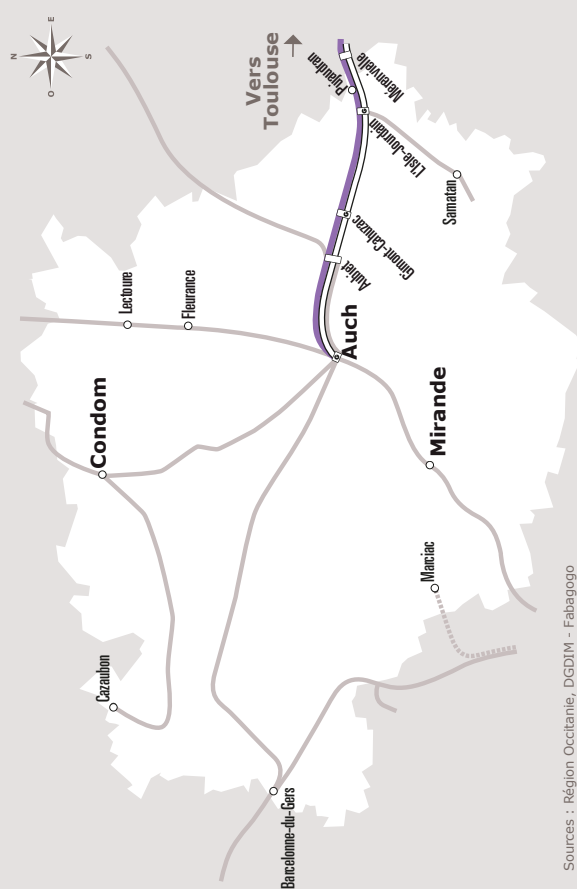

AUCH > TOULOUSE

JOURS SEMAINE		LMMeJV		
PÉRIODES SCOLAIRES		•	•	•
INTERSAISON (du 1 ^{er} avril au 31 octobre)		•	•	•
PETITES VACANCES		•	•	•
ÉTÉ		•	•	•
Transporteur Cars Gers Garonne				
AUCH	Baylac	05:05	12:35	19:09
	SNCF	05:15	12:45	19:19
GIMONT-HALLE	Boulevard-du-Nord	05:44	13:14	19:48
L'ISLE-JOURDAIN	Place-du-Foirail	06:00	13:30	20:04
	Gare	06:05	13:35	20:09
PUJAUDRAN	Avenue-Victor-Capoul			20:21
TOULOUSE	Gare-Routière			20:56

Rentrée scolaire :

Les jours de rentrées scolaires sont définis par le calendrier académique. Ces jours-là, circulent les courses prévues les lundis matin en périodes scolaires.

Sortie scolaire :

Les jours de sorties scolaires sont définis par le calendrier académique. Ces jours-là, circulent les courses prévues les vendredis après-midi en périodes scolaires.

ANNÉE 2020 - 2021
Du 1/09/2020 au 31/08/2021

935

Horaires AUTOCAR

Ligne 935

Auch > Toulouse

lio.laregion.fr

Sources : Région Occitanie, DGDIM - Fabagogo

Facilitez
vos déplacements,
téléchargez
rappli liO!

IPHONE

ANDROID

Où acheter son titre de transport ?

- A bord du véhicule
- Sur l'application liO
- Par SMS en envoyant le numéro de la ligne au 93 777

Gamme tarifaire

- Ticket à l'unité
- 10 Tickets

2€
15€

Contact