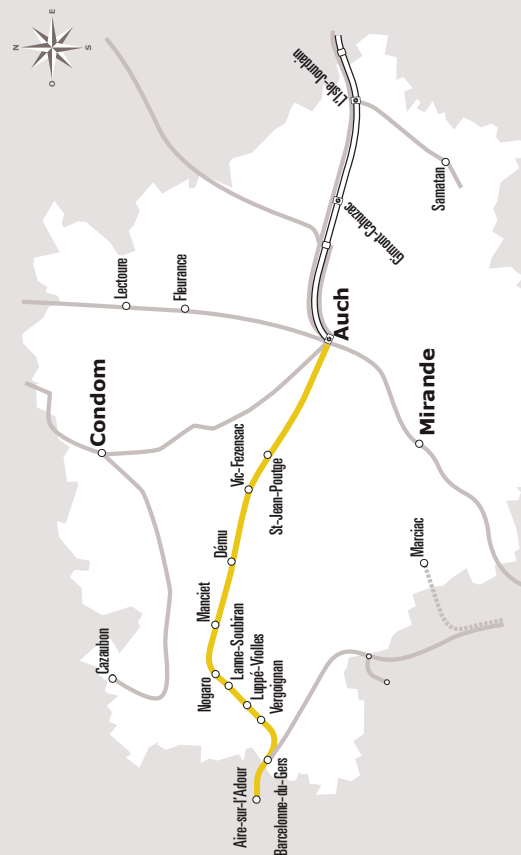

AUCH > AIRE-SUR-ADOUR

JOURS SEMAINE		LMMeJV	L	LMMeJV	V	LMMeJV	Samedi		D et F		
PÉRIODES SCOLAIRES		•	•	•	•	•	•	•	•	•	
INTERSAISON (du 1 ^{er} avril au 31 octobre)		•	•	•	•	•	•	•	•	•	
PETITES VACANCES		•	•	•	•	•	•	•	•	•	
ÉTÉ		•	•	•	•	•	•	•	•	•	
Transporteur Kéolis											
AUCH	SNCF	08:00	08:00	12:10	14:20	16:10	17:25	18:10	12:10	18:10	16:10
	Baylac	08:10	08:10	12:20	14:30	16:20	17:35	18:20	12:20	18:20	16:20
ST-JEAN-POUTGE	Mairie	08:31	08:31	12:41	14:51	16:41	17:56	18:41	12:41	18:41	16:41
VIC-FEZENSAC	Mairie	08:38	08:38	12:48	14:58	16:48	18:03	18:48	12:48	18:48	16:48
DÉMU	Centre	08:50	08:50	13:00	15:10	17:00	18:15	19:00	13:00	19:00	17:00
MANCIET	D931-D122	09:00	09:00	13:10	15:20	17:10	18:25	19:10	13:10	19:10	17:10
NOGARO	Hôpital	09:11		13:21	15:31		18:36	19:21	13:21	19:21	17:21
	Lycée		09:11		17:21						
LANNE-SOUBIRAN	D931-D152	09:22		13:32	15:42		18:47	19:32	13:32	19:32	17:32
LUPPÉ-VIOLLES	D931	09:27		13:37	15:47		18:52	19:37	13:37	19:37	17:37
VERGOIGNAN	D931	09:33		13:43	15:53		18:58	19:43	13:43	19:43	17:43
BARCELONNE-DU-GERS	Place-de-la-Garlande	09:38		13:48	15:58		19:03	19:48	13:48	19:48	17:48
AIRE-SUR-ADOUR	Place-de-la-liberté	09:42		13:52	16:02		19:07	19:52	13:52	19:52	17:52

Retournée scolaire :

Les jours de rentrées scolaires sont définis par le calendrier académique. Ces jours-là, circulent les courses prévues les lundis matin en périodes scolaires

Sortie scolaire :

Les jours de sorties scolaires sont définis par le calendrier académique. Ces jours-là, circulent les courses prévues les vendredis après-midi en périodes scolaires.

Sources : Région Occitanie, DGDIM - Fabagogo

ANNÉE 2020 - 2021
Du 1/09/2020 au 31/08/2021

934

Horaires AUTOCAR

 Ligne 934

Auch > Aire-sur-Adour

lio.laregion.fr

Où acheter son titre de transport ?