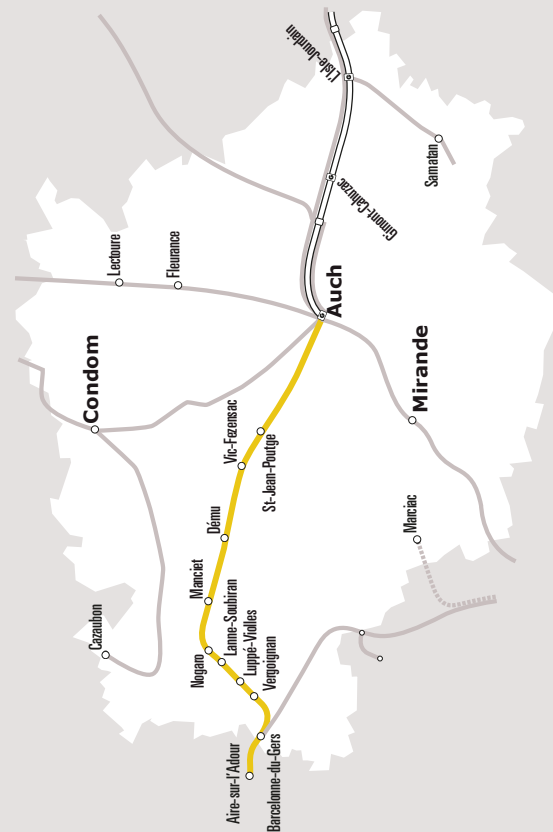

AUCH > AIRE SUR ADOUR

JOURS DE LA SEMAINE	LàV	LàS	LàV	V	D+JF	LàV	LàS	
PÉRIODE SCOLAIRE	●	●	●	●	●	●	●	
PETITES VACANCES	●	●	●		●	●	●	
ÉTÉ	●	●	●		●	●	●	
AUCH								
	SNCF	08:00	12:10	14:20	16:10	16:10	17:25	18:10
	Allées Baylac	08:10	12:20	14:30	16:20	16:20	17:35	18:20
SAINT-JEAN-POUTGE	Mairie	08:31	12:41	14:51	16:41	16:41	17:56	18:41
VIC-FEZENSAC	RN124	08:38	12:48	14:58	16:48	16:48	18:03	18:48
DEMU	Centre	08:50	13:00	15:10	17:00	17:00	18:15	19:00
MANCIET	D931-D122	09:00	13:10	15:20	17:10	17:10	18:25	19:10
NOGARO	Hôpital	09:11	13:21	15:31	17:21	17:21	18:36	19:21
LANNE-SOUBIRAN	D931-D152	09:22	13:32	15:42		17:32	18:47	19:32
LUPPE-VIOLLES	D931	09:27	13:37	15:47		17:37	18:52	19:37
VERGOIGNAN	D931	09:33	13:43	15:53		17:43	18:58	19:43
BARCELONNE-DU-GERS	Place-de-la-Garlande	09:38	13:48	15:58		17:48	19:03	19:48
AIRE-SUR-ADOUR	Place-de-la-Liberté	09:42	13:52	16:02		17:52	19:07	19:52

Retournée scolaire: Les jours de rentrées scolaires sont définis par le calendrier académique. Ces jours-là, circulent les courses prévues les lundis matin en périodes scolaires.

Sortie scolaire: Les jours de sorties scolaires sont définis par le calendrier académique. Ces jours-là, circulent les courses prévues les vendredis après-midi en périodes scolaires.

Ne circule pas le 1er mai

ANNÉE 2021 - 2022
Du 1/09/2021 au 31/08/2022

Gers

Horaires
AUTOCAR

934

Ligne 934

Auch
> Aire-sur-Adour

lio.laregion.fr